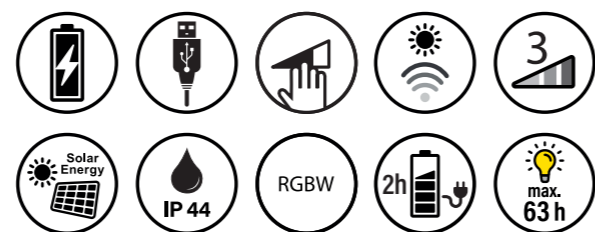

## POLYETHYLENE

**PRAKTISCH UND ROBUST**  
PRACTICAL AND ROBUST

incl. SOLAR

850208

850475

850476

ARTIKEL-NR. / ITEM-NO.	GTIN-ARTIKEL-NR. / GTIN-ITEM-NO.	SERIE / SERIES	OBERFLÄCHE / SURFACE	MAßE / DIMENSION	LEUCHTMITTEL / ILLUMINANTS	VE PU
850208	4052231 50208 8	BUSSO	WEIß / WHITE	Ø 18 cm / 1 16 cm	1 x LED 0,2 W + 1 x LED RGB 0,2 W / 8 lm / 3000 K	2
850475	4052231 50475 4	DABUS	WEIß / WHITE	Ø 25 cm / 1 23 cm	1 x LED 0,1 W + 1 x LED RGB 0,1 W / 7 lm / 3000 K	1
850476	4052231 50476 1	DABUS	WEIß / WHITE	Ø 30 cm / 1 28 cm	1 x LED 0,1 W + 1 x LED RGB 0,1 W / 7 lm / 3000 K	1