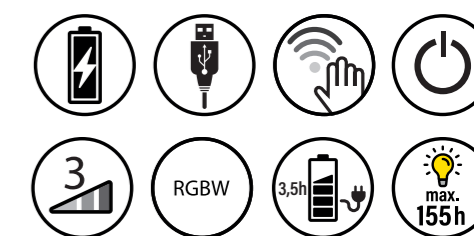

850856

850858

850861

850859

ARTIKEL-NR. / ITEM-NO.	GTIN-ARTIKEL-NR. / GTIN-ITEM-NO.	SERIE / SERIES	OBERFLÄCHE / SURFACE	MAßE / DIMENSION	LEUCHTMITTEL / ILLUMINANTS	VE PU
850856	4052231 50856 1	MIA	WEIß / WHITE	↔ 16 cm / † 8 cm / † 11 cm	1 x LED 0,3 W + 1x LED 0,1 W RGB 24 lm / 3000 K	2
850861	4052231 50861 5	WILLI	GRÜN / GREEN	↔ 9 cm / † 8 cm / † 11,5 cm	1 x LED 0,4 W + 1x LED 0,4 W RGB 31 lm / 3000 K	2