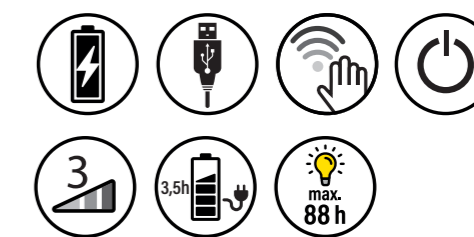

ARTIKEL-NR. / ITEM-NO.	GTIN-ARTIKEL-NR. / GTIN-ITEM-NO.	SERIE / SERIES	OBERFLÄCHE / SURFACE	MAßE / DIMENSION	LEUCHTMITTEL / ILLUMINANTS	VE PU
850863	4052231 50863 9	NELLY	WEIß / WHITE	↔ 13,5 cm / † 13,5 cm / † 12 cm	1 x LED 0,2 W + 1 x LED 0,3 W RGB / 17 lm / 3000 K	2
850864	4052231 50864 2	BOBI	GRÜN / GREEN	↔ 11 cm / † 9,5 cm / † 13,5 cm	1 x LED 0,4 W / 39 lm / 3000 K - 6500 K	2

ARTIKEL-NR. / ITEM-NO.	GTIN-ARTIKEL-NR. / GTIN-ITEM-NO.	SERIE / SERIES	OBERFLÄCHE / SURFACE	MAßE / DIMENSION	LEUCHTMITTEL / ILLUMINANTS	VE PU
850865	4052231 50865 3	GLOWMOJI	WEIß / WHITE	Ø13 cm / † 12 cm	1 x LED 0,3 W + 1 x LED 0,3 W RGB / 27 lm / 3000 K	2
850866	4052231 50866 0	GLOWMOJI	GELB / YELLOW	Ø13 cm / † 12 cm	1 x LED 0,3 W / 27 lm / 3000 K	2
850927	4052231 50927 8	KALLE	WEIß / SCHWARZ / WHITE / BLACK	↔ 14 cm / † 11,5 cm / † 10,5 cm	1 x LED 0,4 W / 39 lm / 3000 K	2