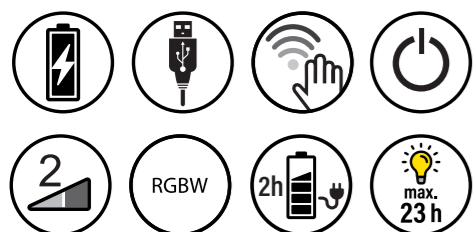

850856

850858

850861

850859

ARTIKEL-NR. / ITEM-NO.	GTIN-ARTIKEL-NR. / GTIN-ITEM-NO.	SERIE / SERIES	OBERFLÄCHE / SURFACE	MAßE / DIMENSION	LEUCHTMITTEL / ILLUMINANTS	VE PU
850856	4052231 50856 1	MIA	WEIß / WHITE	↔ 16 cm / † 8 cm / † 11 cm	1 x LED 0,3 W + 1x LED 0,1 W RGB 24 lm / 3000 K	2
850861	4052231 50861 5	WILLI	GRÜN / GREEN	↔ 9 cm / † 8 cm / † 11,5 cm	1 x LED 0,4 W + 1x LED 0,4 W RGB 31 lm / 3000 K	2

ARTIKEL-NR. / ITEM-NO.	GTIN-ARTIKEL-NR. / GTIN-ITEM-NO.	SERIE / SERIES	OBERFLÄCHE / SURFACE	MAßE / DIMENSION	LEUCHTMITTEL / ILLUMINANTS	VE PU
850858	4052231 50858 5	KARL	WEIß / WHITE	↔ 10 cm / † 10 cm / † 13 cm	1 x LED 0,4 W + 1x LED 0,4 W RGB 40 lm / 3000 K	2
850859	4052231 50859 2	KNUT	WEIß / WHITE	↔ 12 cm / † 9 cm / † 10,5 cm	1 x LED 0,4 W + 1x LED 0,3 W RGB 36 lm / 3000 K	2