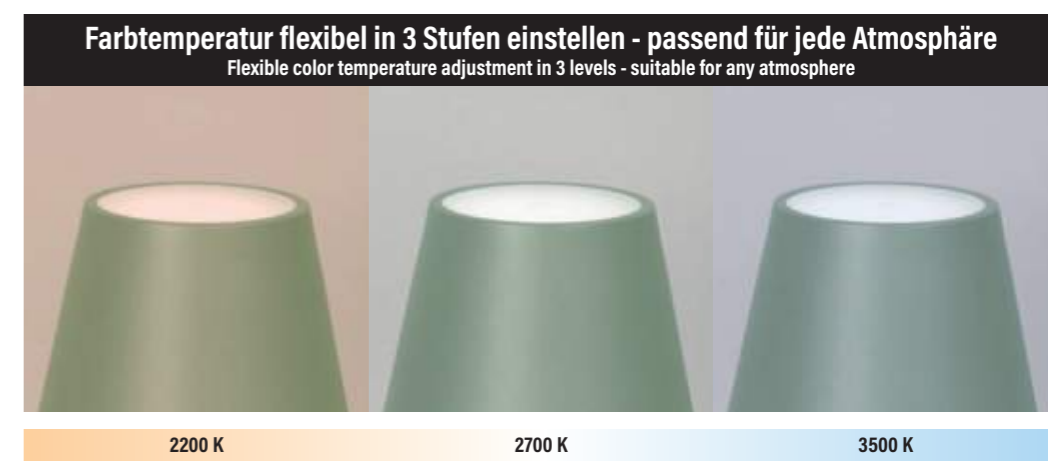

**IP54 - Staub- und  
Spritzwasserschutz**  
Dust and splash water protection

- 
- 
- 
- 
- 
- 

**CCT** **Lichtfarbe verstellbar**  
Deine Stimmung – Dein Licht  
Adjustable light color / Your mood - your light