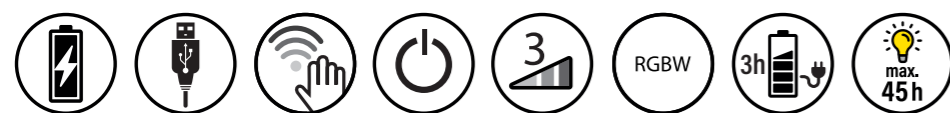

850438

850439

ARTIKEL-NR. / ITEM-NO.	GTIN-ARTIKEL-NR. / GTIN-ITEM-NO.	SERIE / SERIES	OBERFLÄCHE / SURFACE	MAßE / DIMENSION	LEUCHTMITTEL / ILLUMINANTS	VE PU
850508	4052231 50508 9	LIA	GRÜN / GREEN	↔ 12 cm / ↓ 12 cm / ↑ 11,5 cm	1 x LED 0,4 W / 34 lm / 3000 K	2
850438	4052231 50438 9	POLDI	WEIß / WHITE	↔ 13,5 cm / ↓ 8,5 cm / ↑ 14 cm	1 x LED 0,7 W + 1 x LED RGB 0,6 W 60 lm / 3000 K	2
850439	4052231 50439 6	EMILY	WEIß / WHITE	↔ 10,5 cm / ↓ 8 cm / ↑ 14 cm	1 x LED 0,6 W + 1 x LED RGB 0,6 W 60 lm / 3000 K	2

ARTIKEL-NR. / ITEM-NO.	GTIN-ARTIKEL-NR. / GTIN-ITEM-NO.	SERIE / SERIES	OBERFLÄCHE / SURFACE	MAßE / DIMENSION	LEUCHTMITTEL / ILLUMINANTS	VE PU
850442	4052231 50442 6	LESLEY	WEIß / WHITE	↔ 21 cm / ↓ 10,5 cm / ↑ 6 cm	1 x LED 0,9 W / 99 lm / 3000 K	2
850437	4052231 50437 2	LEO	WEIß / WHITE	↔ 9 cm / ↓ 10 cm / ↑ 13,5 cm	1 x LED 0,6 W + 1 x LED RGB 0,8 W 45 lm / 3000 K	2