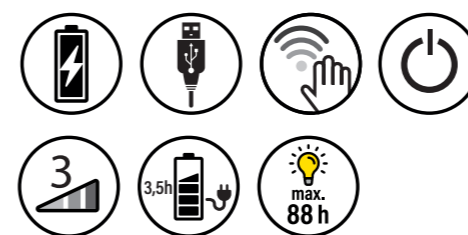

## NIGHTLIGHTS

**KEINE ANGST IM DUNKELN**  
NO FEAR OF THE DARK

851006

851007

851008

851009

ARTIKEL-NR. / ITEM-NO.	GTIN-ARTIKEL-NR. / GTIN-ITEM-NO.	SERIE / SERIES	OBERFLÄCHE / SURFACE	MABE / DIMENSION	LEUCHTMITTEL / ILLUMINANTS	VE PU
851006	4052231 51006 9	RICHY	ORANGE ORANGE	Ø10,5 cm/1 10 cm	1x LED 0,4 W + 1x LED 0,4 W RGB 38 lm / 3000 K	1
851008	4052231 51008 3	PAULE	WEIß WHITE	Ø11,5 cm/1 22 cm	1x LED 0,4 W + 1x LED 0,2 W RGB 29 lm / 3000 K	1