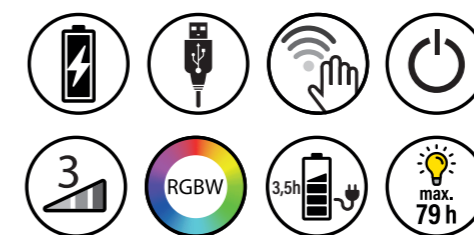

850851

850852

850853

850860

850854

ARTIKEL-NR. / ITEM-NO.	GTIN-ARTIKEL-NR. / GTIN-ITEM-NO.	SERIE / SERIES	OBERFLÄCHE / SURFACE	MAßE / DIMENSION	LEUCHTMITTEL / ILLUMINANTS	VE PU
850851	4052231 50851 6	FELIX	BLAU / BLUE	↔ 9 cm / ↕ 9 cm / ↑ 16,5 cm	1 x LED 0,4 W + 1x LED 0,4 W RGB 40 lm / 3000 K	2
850852	4052231 50857 2	JOSIE	PINK / PINK	↔ 9 cm / ↕ 9 cm / ↑ 16,5 cm	1 x LED 0,4 W + 1x LED 0,4 W RGB 40 lm / 3000 K	2
850860	4052231 50860 8	ELLA	BLAU / BLUE	↔ 11,5 cm / ↕ 9,5 cm / ↑ 12 cm	1 x LED 0,4 W + 1x LED 0,4 W RGB 38 lm / 3000 K - 6500 K	2

ARTIKEL-NR. / ITEM-NO.	GTIN-ARTIKEL-NR. / GTIN-ITEM-NO.	SERIE / SERIES	OBERFLÄCHE / SURFACE	MAßE / DIMENSION	LEUCHTMITTEL / ILLUMINANTS	VE PU
850853	4052231 50853 0	GERD	WEIß / WHITE	↔ 13 cm / ↕ 10 cm / ↑ 12 cm	1 x LED 0,4 W + 1x LED 0,4 W RGB 40 lm / 3000 K	2
850854	4052231 50854 7	PIGGY	BRAUN / BROWN	↔ 11 cm / ↕ 10 cm / ↑ 12 cm	1 x LED 0,5 W + 1x LED 0,5 W RGB 38 lm / 3000 K	2