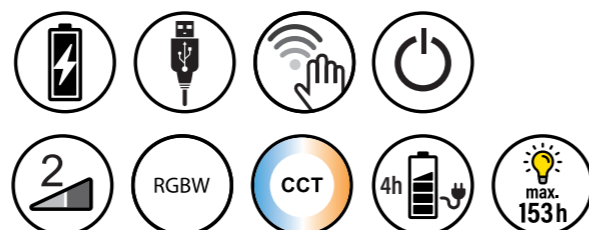

850851

850852

850853

850860

850854

ARTIKEL-NR. / ITEM-NO.	GTIN-ARTIKEL-NR. / GTIN-ITEM-NO.	SERIE / SERIES	OBERFLÄCHE / SURFACE	MAßE / DIMENSION	LEUCHTMITTEL / ILLUMINANTS	VE PU
850851	4052231 50851 6	FELIX	BLAU / BLUE	↔ 9 cm / ↕ 9 cm / ↑ 16,5 cm	1 x LED 0,4 W + 1x LED 0,4 W RGB 40 lm / 3000 K	2
850852	4052231 50857 2	JOSIE	PINK / PINK	↔ 9 cm / ↕ 9 cm / ↑ 16,5 cm	1 x LED 0,4 W + 1x LED 0,4 W RGB 40 lm / 3000 K	2
850860	4052231 50860 8	ELLA	BLAU / BLUE	↔ 11,5 cm / ↕ 9,5 cm / ↑ 12 cm	1 x LED 0,4 W + 1x LED 0,4 W RGB 38 lm / 3000 K - 6500 K	2