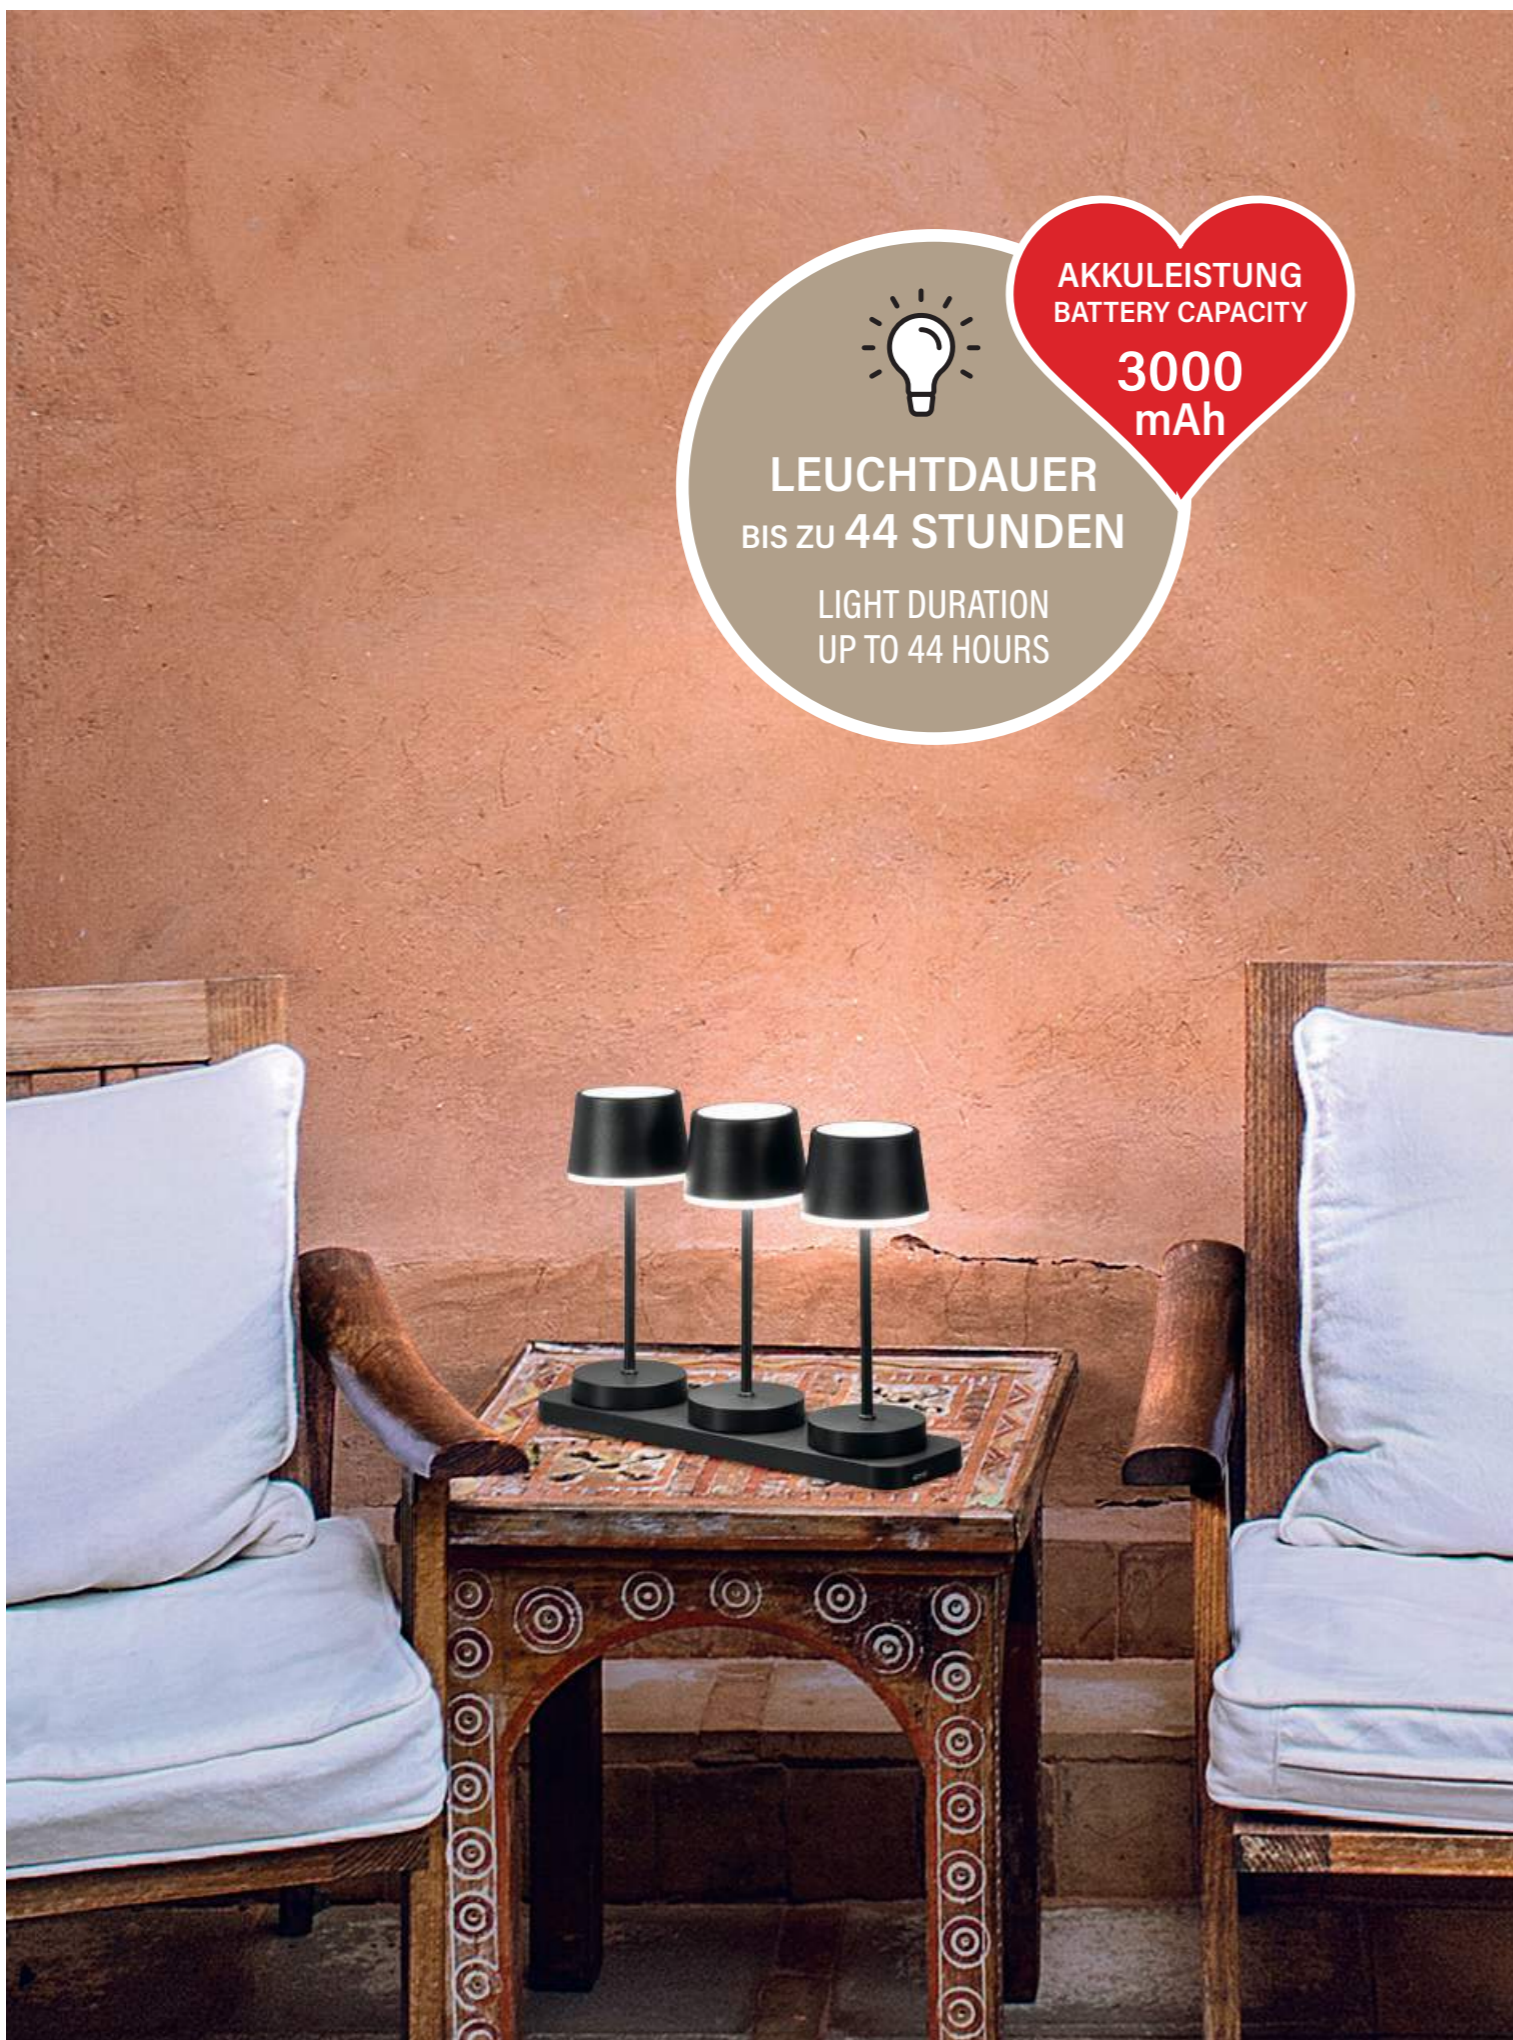

**Höhenverstellbar**  
28 cm & 36 cm  
Height adjustable 28 cm & 36 cm

**850588**  
NICKELFARBEN/NICKEL COLOURED

**850589**  
MESSINGFARBEN/BRASS COLOURED

**850590**  
COFFEEFARBEN/COFFEE COLOURED

ARTIKEL-NR. ITEM-NO.	GTIN-ARTIKEL-NR./ GTIN-ITEM-NO.	OBERFLÄCHE/ SURFACE	VE PU
850354	4052231 50354 2	SANDWEIB SAND WHITE	2
850355	4052231 50355 9	SANDSCHWARZ SAND BLACK	2
850402	4052231 50402 0	SANDBEIGE SAND BEIGE	2
850403	4052231 50403 7	ROSTFARBEN RUSTY COLOURED	2
850404	4052231 50404 4	GRAU-BRAUN GREY BROWN	2
850588	4052231 50588 1	NICKELFARBEN NICKEL COLOURED	2
850589	4052231 50589 8	MESSINGFARBEN BRASS COLOURED	2
850590	4052231 50590 4	COFFEEFARBEN COFFEE COLOURED	2
850643	4052231 50643 7	SALBEIGRÜN SAGE GREEN	2
850650	4052231 50650 5	SANDGRAU SAND GREY	2
850767	4052231 50767 0	SANDFARBEN SAND COLOURED	2