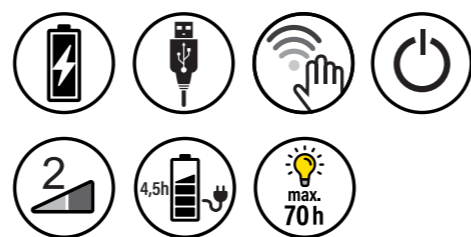

850442

ARTIKEL-NR. / ITEM-NO.	GTIN-ARTIKEL-NR. / GTIN-ITEM-NO.	SERIE / SERIES	OBERFLÄCHE / SURFACE	MAßE / DIMENSION	LEUCHTMITTEL / ILLUMINANTS	VE PU
850508	4052231 50508 9	LIA	GRÜN / GREEN	↔ 12 cm / ↓ 12 cm / ↑ 11,5 cm	1 x LED 0,4 W / 34 lm / 3000 K	2
850438	4052231 50438 9	POLDI	WEIß / WHITE	↔ 13,5 cm / ↓ 8,5 cm / ↑ 14 cm	1 x LED 0,7 W + 1 x LED RGB 0,6 W 60 lm / 3000 K	2
850439	4052231 50439 6	EMILY	WEIß / WHITE	↔ 10,5 cm / ↓ 8 cm / ↑ 14 cm	1 x LED 0,6 W + 1 x LED RGB 0,6 W 60 lm / 3000 K	2

ARTIKEL-NR. / ITEM-NO.	GTIN-ARTIKEL-NR. / GTIN-ITEM-NO.	SERIE / SERIES	OBERFLÄCHE / SURFACE	MAßE / DIMENSION	LEUCHTMITTEL / ILLUMINANTS	VE PU
850442	4052231 50442 6	LESLEY	WEIß / WHITE	↔ 21 cm / ↓ 10,5 cm / ↑ 6 cm	1 x LED 0,9 W / 99 lm / 3000 K	2
850437	4052231 50437 2	LEO	WEIß / WHITE	↔ 9 cm / ↓ 10 cm / ↑ 13,5 cm	1 x LED 0,6 W + 1 x LED RGB 0,8 W 45 lm / 3000 K	2