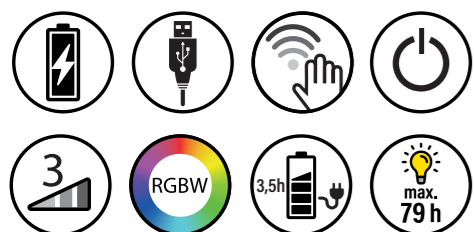

850851

850852

850853

850860

850854

ARTIKEL-NR. / ITEM-NO.	GTIN-ARTIKEL-NR. / GTIN-ITEM-NO.	SERIE / SERIES	OBERFLÄCHE / SURFACE	MAßE / DIMENSION	LEUCHTMITTEL / ILLUMINANTS	VE PU
850851	4052231 50851 6	FELIX	BLAU / BLUE	↔ 9 cm / ↕ 9 cm / ↑ 16,5 cm	1 x LED 0,4 W + 1x LED 0,4 W RGB 40 lm / 3000 K	2
850852	4052231 50857 2	JOSIE	PINK / PINK	↔ 9 cm / ↕ 9 cm / ↑ 16,5 cm	1 x LED 0,4 W + 1x LED 0,4 W RGB 40 lm / 3000 K	2
850860	4052231 50860 8	ELLA	BLAU / BLUE	↔ 11,5 cm / ↕ 9,5 cm / ↑ 12 cm	1 x LED 0,4 W + 1x LED 0,4 W RGB 38 lm / 3000 K - 6500 K	2

ARTIKEL-NR. / ITEM-NO.	GTIN-ARTIKEL-NR. / GTIN-ITEM-NO.	SERIE / SERIES	OBERFLÄCHE / SURFACE	MAßE / DIMENSION	LEUCHTMITTEL / ILLUMINANTS	VE PU
850853	4052231 50853 0	GERD	WEIß / WHITE	↔ 13 cm / ↕ 10 cm / ↑ 12 cm	1 x LED 0,4 W + 1x LED 0,4 W RGB 40 lm / 3000 K	2
850854	4052231 50854 7	PIGGY	BRAUN / BROWN	↔ 11 cm / ↕ 10 cm / ↑ 12 cm	1 x LED 0,5 W + 1x LED 0,5 W RGB 38 lm / 3000 K	2