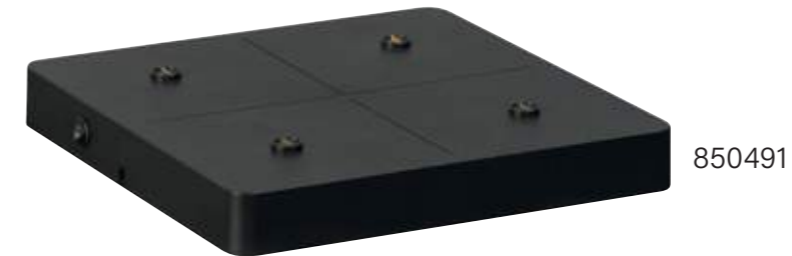

850492

**+ INKLUSIVE LADESTATION & FERNBEDIENUNG**  
INCLUDING CHARGING STATION & REMOTE CONTROL

ARTIKEL-NR. / ITEM-NO.	GTIN-ARTIKEL-NR. / GTIN-ITEM-NO.	SERIE / SERIES	OBERFLÄCHE / SURFACE	MAßE / DIMENSION	LEUCHTMITTEL / ILLUMINANTS	VE PU
850492	4052231 50492 1	VARESE PRO	WEIß / WHITE	Ø 12,5 cm / 1 21 cm	1 x LED 1 W + 1 x LED RGB 0,5 W / 80 lm / 2200 K, 2700 K, 3500 K	1