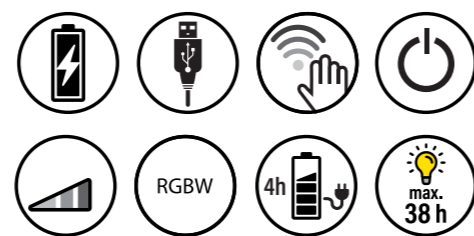

850856

850858

850861

850859

ARTIKEL-NR. / ITEM-NO.	GTIN-ARTIKEL-NR. / GTIN-ITEM-NO.	SERIE / SERIES	OBERFLÄCHE / SURFACE	MAßE / DIMENSION	LEUCHTMITTEL / ILLUMINANTS	VE PU
850856	4052231 50856 1	MIA	WEIß / WHITE	↔ 16 cm / † 8 cm / † 11 cm	1 x LED 0,3 W + 1x LED 0,1 W RGB 24 lm / 3000 K	2
850861	4052231 50861 5	WILLI	GRÜN / GREEN	↔ 9 cm / † 8 cm / † 11,5 cm	1 x LED 0,4 W + 1x LED 0,4 W RGB 31 lm / 3000 K	2

ARTIKEL-NR. / ITEM-NO.	GTIN-ARTIKEL-NR. / GTIN-ITEM-NO.	SERIE / SERIES	OBERFLÄCHE / SURFACE	MAßE / DIMENSION	LEUCHTMITTEL / ILLUMINANTS	VE PU
850858	4052231 50858 5	KARL	WEIß / WHITE	↔ 10 cm / † 10 cm / † 13 cm	1 x LED 0,4 W + 1x LED 0,4 W RGB 40 lm / 3000 K	2
850859	4052231 50859 2	KNUT	WEIß / WHITE	↔ 12 cm / † 9 cm / † 10,5 cm	1 x LED 0,4 W + 1x LED 0,3 W RGB 36 lm / 3000 K	2