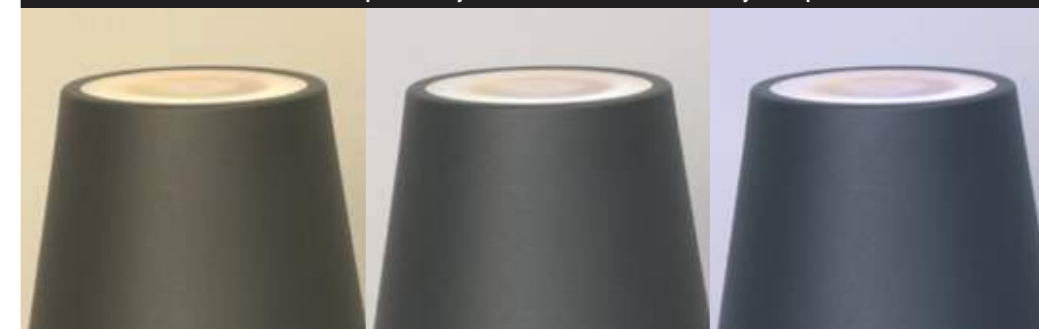

Farbtemperatur flexibel in 3 Stufen einstellen - passend für jede Atmosphäre

Flexible color temperature adjustment in 3 levels - suitable for any atmosphere