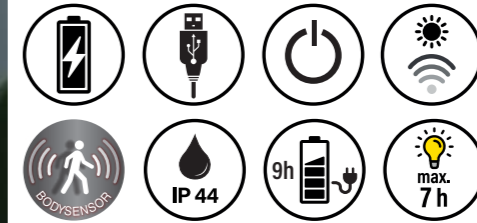

Einfache Montage
Easy mounting

ARTIKEL-NR. ITEM-NO.	GTIN-ARTIKEL-NR./ GTIN-ITEM-NO.	SERIE/ SERIES	OBERFLÄCHE/ SURFACE	MAßE/ DIMENSION	LEUCHTMITTEL/ ILLUMINANTS	VE PU
830170	4052231 30170 4	MAGNETIC	SANDSCHWARZ SAND BLACK	↔ 9 cm/↓ 20 cm/→ 11,5 cm	1 x LED 1,5 W / 140 lm 2200 K, 2700 K, 3500 K	1

830042

Einfache Montage
Easy mounting

ARTIKEL-NR. ITEM-NO.	GTIN-ARTIKEL-NR./ GTIN-ITEM-NO.	SERIE/ SERIES	OBERFLÄCHE/ SURFACE	MAßE/ DIMENSION	LEUCHTMITTEL/ ILLUMINANTS	VE PU
830042	4052231 30042 4	MAGNETIC	SANDSCHWARZ SAND BLACK	↔ 10,5 cm/↓ 8 cm/→ 10,5 cm	1 x LED 2 W / 250 lm / 3000 K	1
830067	4052231 30067 7	MAGNETIC	SANDSCHWARZ SAND BLACK	↔ 10 cm/↓ 10 cm/→ 10 cm	2 x LED 0,8 W / 260 lm 2700 K	1
830072	4052231 30072 1	MAGNETIC	SANDWEIß SAND WHITE	↔ 10 cm/↓ 10 cm/→ 10 cm	2 x LED 0,8 W / 260 lm 2700 K	1