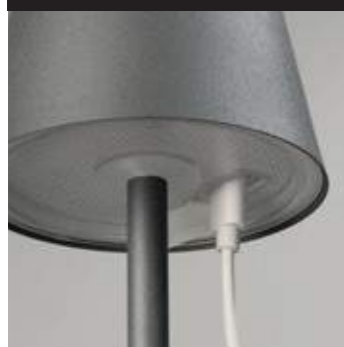

USB-LADEGERÄT
Artikelnr. 8201188
4-fach PORT
USB charger,
4-fold PORT

Aufladen mit USB
USB Kabel inklusive
Charges via USB
USB cable included

Einfach mit Sensor-
schalter zu bedienen
Easy to operate
with a sensor switch

IP54 - Staub- und
Spritzwasserschutz
Dust and splash water protection

ARTIKEL-NR. ITEM-NO.	GTIN-ARTIKEL-NR./ GTIN-ITEM-NO.	OBERFLÄCHE/ SURFACE	VE PU
850746	4052231 50746 5	SANDGRAU SAND GREY	1
850748	4052231 50748 9	SANDFARBEN SAND COLOURED	1
850749	4052231 50749 6	GRAU-BRAUN GREY BROWN	1
850750	4052231 50750 2	SALBEIGRÜN SAGE GREEN	1
850972	4052231 50972 8	SANDSCHWARZ SAND BLACK	1
850909	4052231 50909 4	SANDBEIGE SAND BEIGE	1
850910	4052231 50910 0	COFFEEFARBEN COFFEE COLOURED	1
850752	4052231 50752 6	NICKELFARBEN NICKEL COLOURED	1