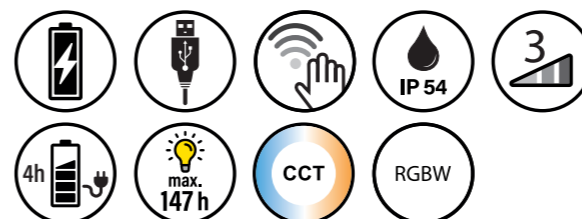

850383

ARTIKEL-NR. / ITEM-NO.	GTIN-ARTIKEL-NR. / GTIN-ITEM-NO.	SERIE / SERIES	OBERFLÄCHE / SURFACE	MAßE / DIMENSION	LEUCHTMITTEL / ILLUMINANTS	VE PU
850383	4052231 50383 2	VOLTERRA PRO	SANDANTHRAZIT / SAND ANTHRACITE	Ø 12 cm / 1 25 cm	1 x LED 2 W + 1 x LED RGB 0,4 W / 180 lm / 2200 K, 2700 K, 3500 K	1

850492

+ INKLUSIVE LADESTATION & FERNBEDIENUNG
INCLUDING CHARGING STATION & REMOTE CONTROL

ARTIKEL-NR. / ITEM-NO.	GTIN-ARTIKEL-NR. / GTIN-ITEM-NO.	SERIE / SERIES	OBERFLÄCHE / SURFACE	MAßE / DIMENSION	LEUCHTMITTEL / ILLUMINANTS	VE PU
850492	4052231 50492 1	VARESE PRO	WEIß / WHITE	Ø 12,5 cm / 1 21 cm	1 x LED 1 W + 1 x LED RGB 0,5 W / 80 lm / 2200 K, 2700 K, 3500 K	1