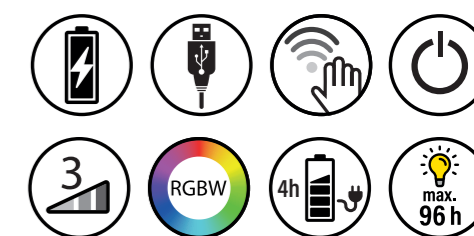

850851

850852

850853

850860

850854

ARTIKEL-NR. / ITEM-NO.	GTIN-ARTIKEL-NR. / GTIN-ITEM-NO.	SERIE / SERIES	OBERFLÄCHE / SURFACE	MAßE / DIMENSION	LEUCHTMITTEL / ILLUMINANTS	VE PU
850851	4052231 50851 6	FELIX	BLAU / BLUE	↔ 9 cm / ↕ 9 cm / ↑ 16,5 cm	1 x LED 0,4 W + 1x LED 0,4 W RGB 40 lm / 3000 K	2
850852	4052231 50857 2	JOSIE	PINK / PINK	↔ 9 cm / ↕ 9 cm / ↑ 16,5 cm	1 x LED 0,4 W + 1x LED 0,4 W RGB 40 lm / 3000 K	2
850860	4052231 50860 8	ELLA	BLAU / BLUE	↔ 11,5 cm / ↕ 9,5 cm / ↑ 12 cm	1 x LED 0,4 W + 1x LED 0,4 W RGB 38 lm / 3000 K - 6500 K	2