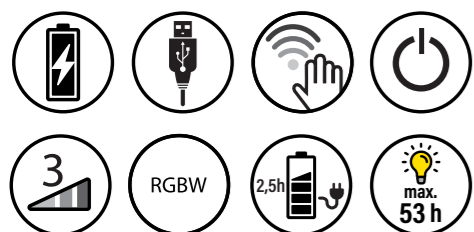

851006

851007

851008

851009

ARTIKEL-NR. / ITEM-NO.	GTIN-ARTIKEL-NR. / GTIN-ITEM-NO.	SERIE / SERIES	OBERFLÄCHE / SURFACE	MABE / DIMENSION	LEUCHTMITTEL / ILLUMINANTS	VE PU
851006	4052231 51006 9	RICHY	ORANGE ORANGE	Ø10,5 cm/1 10 cm	1x LED 0,4 W + 1x LED 0,4 W RGB 38 lm / 3000 K	1
851008	4052231 51008 3	PAULE	WEIß WHITE	Ø11,5 cm/1 22 cm	1x LED 0,4 W + 1x LED 0,2 W RGB 29 lm / 3000 K	1

ARTIKEL-NR. / ITEM-NO.	GTIN-ARTIKEL-NR. / GTIN-ITEM-NO.	SERIE / SERIES	OBERFLÄCHE / SURFACE	MABE / DIMENSION	LEUCHTMITTEL / ILLUMINANTS	VE PU
851007	4052231 51007 6	RUDI	BEIGE BEIGE	↔ 16 cm/↓ 10,5 cm/↑ 10 cm	1x LED 0,4 W / 40 lm / 3000 K	1
851009	4052231 51009 0	MICHA	BEIGE BEIGE	↔ 11 cm/↓ 12 cm/↑ 15,5 cm	1x LED 0,4 W / 40 lm / 4000 K	1