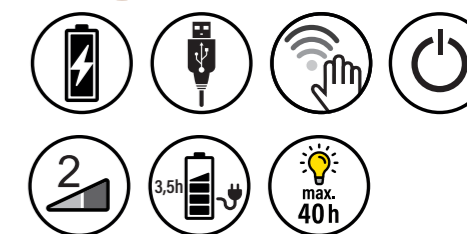

## NIGHTLIGHTS

**KEINE ANGST IM DUNKELN**  
NO FEAR OF THE DARK

851006

851007

851008

851009

ARTIKEL-NR. / ITEM-NO.	GTIN-ARTIKEL-NR. / GTIN-ITEM-NO.	SERIE / SERIES	OBERFLÄCHE / SURFACE	MABE / DIMENSION	LEUCHTMITTEL / ILLUMINANTS	VE PU
851006	4052231 51006 9	RICHY	ORANGE ORANGE	Ø10,5 cm/1 10 cm	1x LED 0,4 W + 1x LED 0,4 W RGB 38 lm / 3000 K	1
851008	4052231 51008 3	PAULE	WEIß WHITE	Ø11,5 cm/1 22 cm	1x LED 0,4 W + 1x LED 0,2 W RGB 29 lm / 3000 K	1