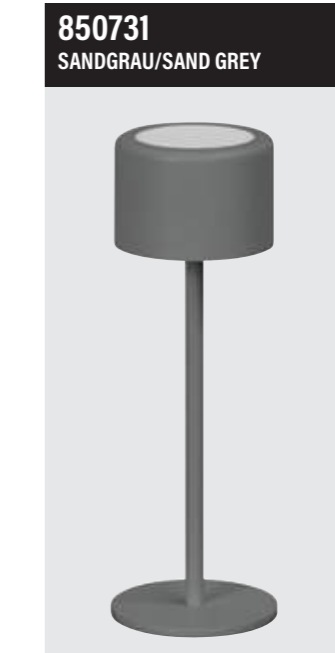

Lichtfarbe verstellbar
Deine Stimmung - Dein Licht
Adjustable light color / Your mood - your light

IP 54

4,5h

**max.
50h**

**USB-
LADEGERÄT**
Artikelnr. 8201188
4-fach PORT
USB charger,
4-fold PORT

ARTIKEL-NR. ITEM-NO.	GTIN-ARTIKEL-NR./ GTIN-ITEM-NO.	OBERFLÄCHE/ SURFACE	VE PU
850731	4052231 50731 1	SANDGRAU SAND GREY	1
850732	4052231 50732 8	GRAU-BRAUN GREY BROWN	1
850734	4052231 50734 2	SANDBEIGE SAND BEIGE	1