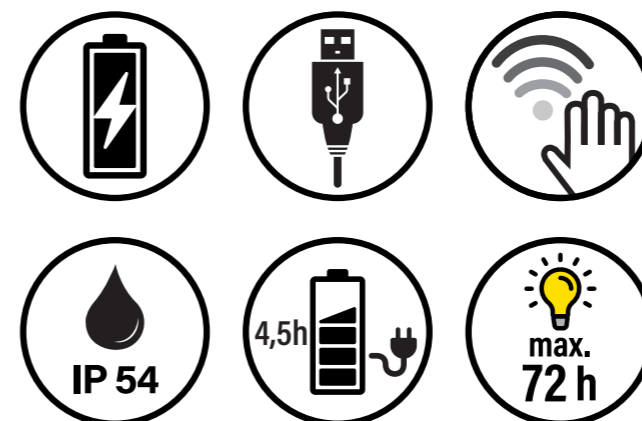

ARTIKEL-NR. ITEM-NO.	GTIN-ARTIKEL-NR./ GTIN-ITEM-NO.	OBERFLÄCHE/ SURFACE	VE PU
850592	4052231 50592 8	SANDGRAU SAND GREY	1
850593	4052231 50593 5	SANDBEIGE SAND BEIGE	1
850719	4052231 50719 9	GRAU-BRAUN GREY BROWN	1
850720	4052231 50720 5	SALBEIGRÜN SAGE GREEN	1