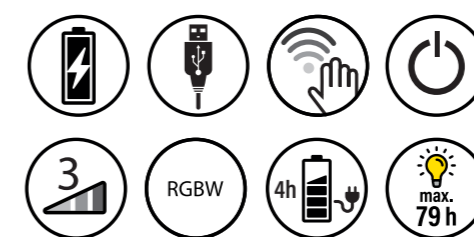

850856

850858

850861

850859

ARTIKEL-NR. / ITEM-NO.	GTIN-ARTIKEL-NR. / GTIN-ITEM-NO.	SERIE / SERIES	OBERFLÄCHE / SURFACE	MAßE / DIMENSION	LEUCHTMITTEL / ILLUMINANTS	VE PU
850856	4052231 50856 1	MIA	WEIß / WHITE	↔ 16 cm / † 8 cm / † 11 cm	1 x LED 0,3 W + 1x LED 0,1 W RGB 24 lm / 3000 K	2
850861	4052231 50861 5	WILLI	GRÜN / GREEN	↔ 9 cm / † 8 cm / † 11,5 cm	1 x LED 0,4 W + 1x LED 0,4 W RGB 31 lm / 3000 K	2

ARTIKEL-NR. / ITEM-NO.	GTIN-ARTIKEL-NR. / GTIN-ITEM-NO.	SERIE / SERIES	OBERFLÄCHE / SURFACE	MAßE / DIMENSION	LEUCHTMITTEL / ILLUMINANTS	VE PU
850858	4052231 50858 5	KARL	WEIß / WHITE	↔ 10 cm / † 10 cm / † 13 cm	1 x LED 0,4 W + 1x LED 0,4 W RGB 40 lm / 3000 K	2
850859	4052231 50859 2	KNUT	WEIß / WHITE	↔ 12 cm / † 9 cm / † 10,5 cm	1 x LED 0,4 W + 1x LED 0,3 W RGB 36 lm / 3000 K	2