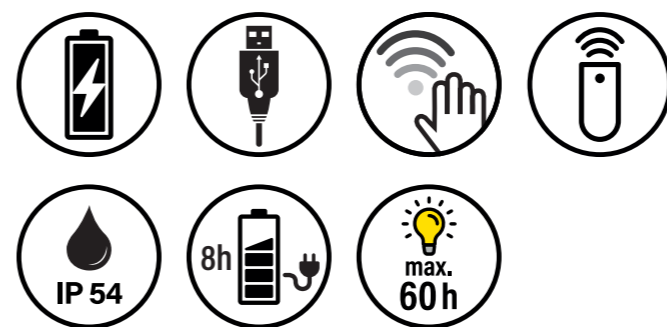

ARTIKEL-NR. ITEM-NO.	GTIN-ARTIKEL-NR./ GTIN-ITEM-NO.	OBERFLÄCHE/ SURFACE	VE PU
850671	4052231 50671 0	SANDSCHWARZ SAND BLACK	1
850672	4052231 50672 7	SANDGRAU SAND GREY	1
850673	4052231 50673 4	SANDBEIGE SAND BEIGE	1
850674	4052231 50674 1	SALBEIGRÜN SAGE GREEN	1
850678	4052231 50678 9	BRONZEFARBEN BRONZE COLOURED	1