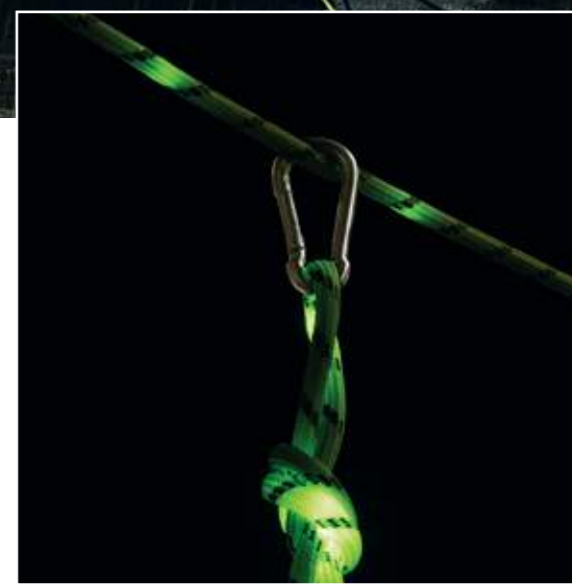

LIEFERUNG OHNE BATTERIEN
DELIVERED WITHOUT BATTERIES

ARTIKEL-NR. ITEM-NO.	GTIN-ARTIKEL-NR./ GTIN-ITEM-NO.	OBERFLÄCHE/ SURFACE	MAßE/ DIMENSION	LEUCHTMITTEL/ ILLUMINANTS	VE PU
830136	4052231 30136 0	GRÜN GREEN	Ø 0,5 cm ↔ 1000 cm	1 x LED 2 W / 8 lm	2