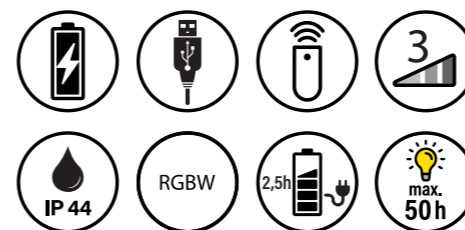

850143

ARTIKEL-NR. ITEM-NO.	GTIN-ARTIKEL-NR./ GTIN-ITEM-NO.	SERIE/ SERIES	OBERFLÄCHE/ SURFACE	MAßE/ DIMENSION	LEUCHTMITTEL/ ILLUMINANTS	VE PU
850142	4052231 50142 5	RUBY	WEIß WHITE	Ø 14 cm/1 20 cm	1 x LED 0,8 W + 1 x LED RGB 0,7 W 55 lm / 3000 K	2
850143	4052231 50143 3	RUBY	WEIß WHITE	Ø 18 cm/1 26 cm	1 x LED 1 W + 1 x LED RGB 1 W 55 lm / 3000 K	2
850289	4052231 50289 7	RUBY	WEIß WHITE	Ø 12 cm/1 16 cm	1 x LED 0,6 W + 1 x LED RGB 0,5 W 40 lm / 3000 K	2