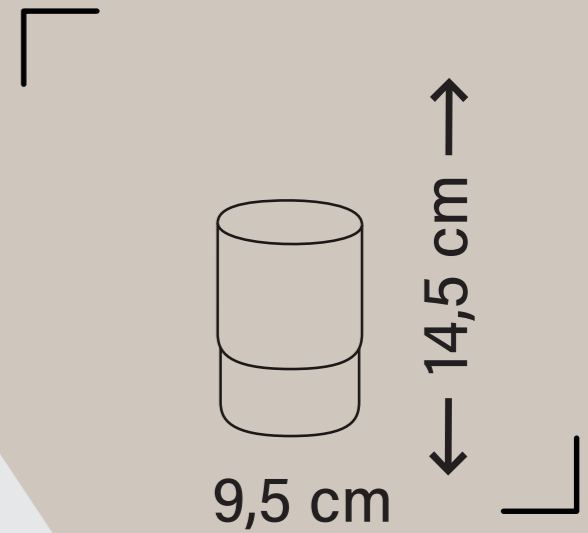

ARIVA PRO

1 x LED 1 W
2200 K, 2700 K, 3500 K
100 LM
SOCKEL SANDGRAU / BASE GREY SAND