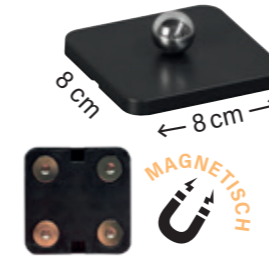

OHNE BOHREN
BEFESTIGUNG AN MAGNETISCHEN OBERFLÄCHEN
ATTACHMENT TO MAGNETIC SURFACES WITHOUT DRILLING

PLATTENHALTER/
PLATE HOLDER
870059