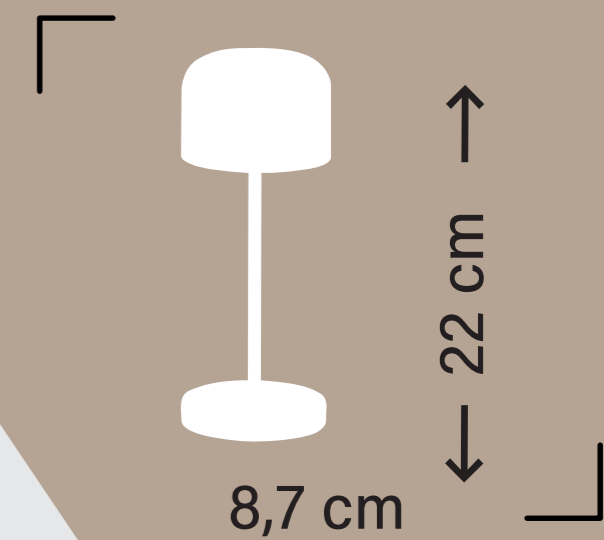

VALENZA PRO

1 x LED 1 W
2700 K
110 LM

850575
SANDBEIGE
SAND BEIGE

850576
ROSTFARBEN
RUSTY COLOURED

850574
SANDGRAU
SAND GREY

850579
KUPFERFARBEN GLÄNZEND
SHINY COPPER COLOURED

850578
MESSINGFARBEN MATT
MATT BRASS COLOURED

850577
NICKELFARBEN MATT
MATT NICKEL COLOURED

AKKULEISTUNG
BATTERY CAPACITY
3000 mAh

LEUCHTDAUER
BIS ZU 87 STUNDEN
LIGHT DURATION
UP TO 87 HOURS

SUPER-CHARGE