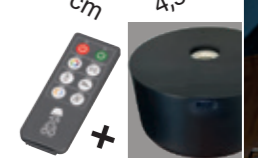

Ø 5,5 cm

870032
1x LED 1,5 W
2700/4000/5700 K, 170 LM

Ø 7,5 cm

870040
1x LED 2 W
2700/4000/5700 K, 250 LM

Ø 13 cm

870061
1x LED 2 W, 2700/3350/4000 K,
230 LM

Ø 10 cm

DECKENLEUCHE
CEILING LAMP