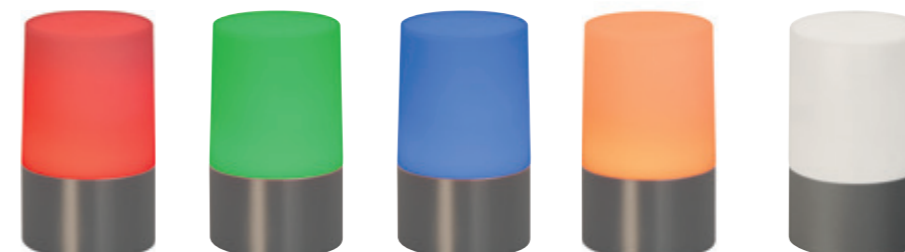

PLENARA PRO

1 x LED 1,5 W + 0,2 W RGB
2700 K
170 LM

8,5 cm

14 cm

850624
SOCKEL GUN METAL
GUN METAL BASE

850625
SOCKEL SANDGRAU
SAND GREY BASE

850621
SOCKEL NICKELFARBEN MATT
MATT NICKEL COLOURED BASE

WÄHLE DIE PASSENDE FARBE
FÜR DEIN WOHLFÜHLAMBIENTE -
ROT - GRÜN - BLAU - CANDLE LIGHT

CHOOSE THE RIGHT COLOUR FOR
YOUR FEEL-GOOD AMBIENCE
RED - GREEN - BLUE - CANDLE LIGHT