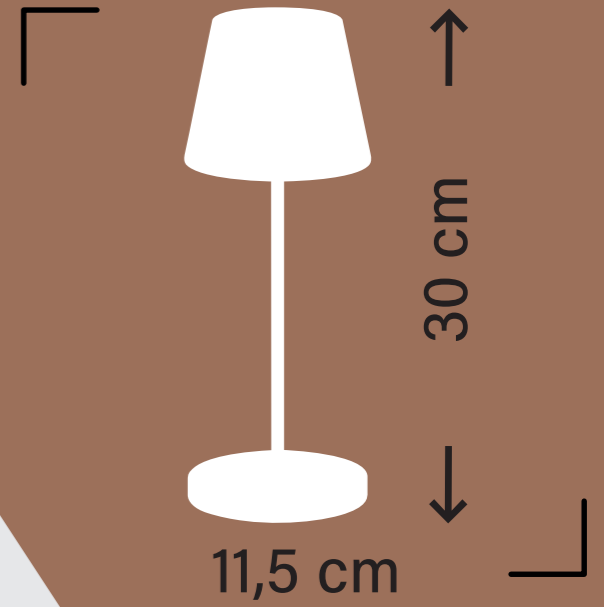

LADEZEIT
CHARGING TIME

BEDIENUNG VON UNTEN
TOUCH CONTROL FROM BELOW

AKKU-TISCHLEUCHE /
RECHARGEABLE TABLE LAMP

COSENZA PRO

1 x LED 2 W
2200. 2700, 3500 K
270 Lumen

850366
KALK WEISS
CHALK WHITE

850434
GRAU BRAUN
GREY BROWN