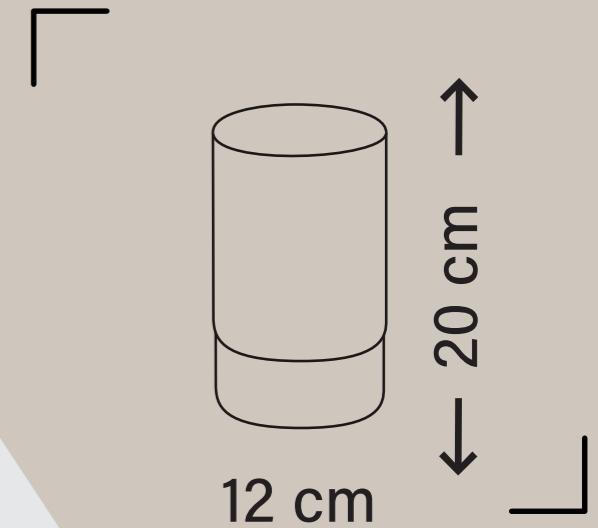

ARIVA PRO

1 x LED 1 W
2200 K, 2700 K, 3500 K
100 LM
SOCKEL SANDGRAU / BASE GREY SAND