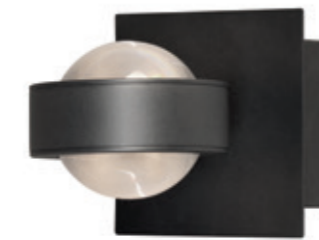

10 x 10 cm / → 15 cm
1 x LED 2 W
2200, 2700, 3500 K, 180 LM