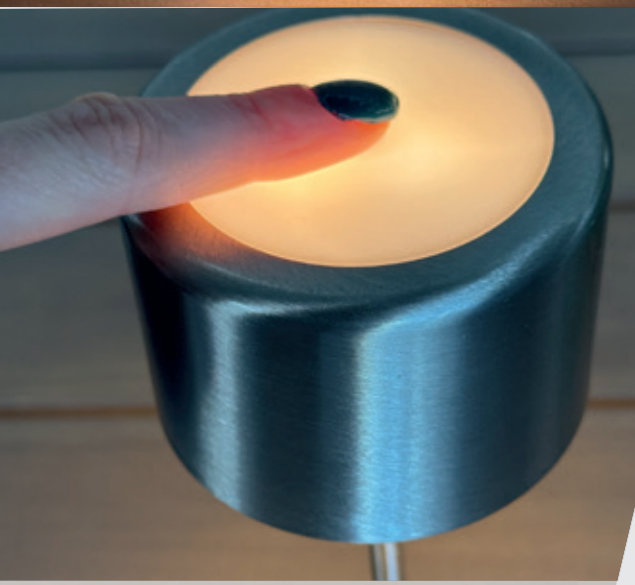

S

INKLUSIVE +

LICHT, DAS BERÜHRT
KOMPAKT. KABELLOS. BESONDERS

LIGHT THAT MOVES YOU
COMPACT. CORDLESS. UNIQUE.

3-STUFEN DIMMUNG
3-LEVEL DIMMING

SENSORDIMMER
SENSOR DIMMER

FERNBEDIENUNG
REMOTE CONTROL

STAUB & SPRITZWASSERGESCHÜTZT
DUST- AND SPLASH-RESISTANT

CCT FARBTEMPERATUR
CORRELATED COLOUR TEMPERATURE

LADEZEIT
CHARGING TIME

AKKU-TISCHLEUCHE /
RECHARGEABLE TABLE LAMP

RAVELLO PRO

1 x LED 1,5 W
2200, 2700, 3500 K
140 LM

AKKULEISTUNG
BATTERY CAPACITY
2600 mAh

LEUCHTDAUER
BIS ZU 48 STUNDEN
LIGHT DURATION
UP TO 48 HOURS