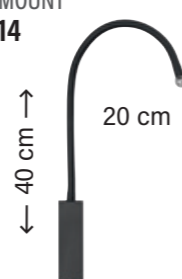

FÜR JEDE WAND OHNE STROMANSCHLUSS
FOR EVERY WALL WITHOUT A POWER CONNECTION

ERDSPIESS/
GROUND SPIKE
870028