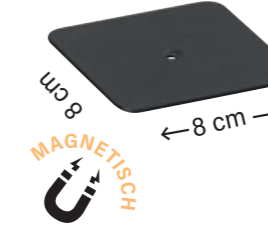

ZUM SCHRAUBEN/
BEFESTIGUNGSPLATTE FÜR 870048, 870058
FOR SCREWING/ MOUNTING PLATE FOR 870048 & 870058

WANDHALTERUNG/
WALL MOUNT
870060