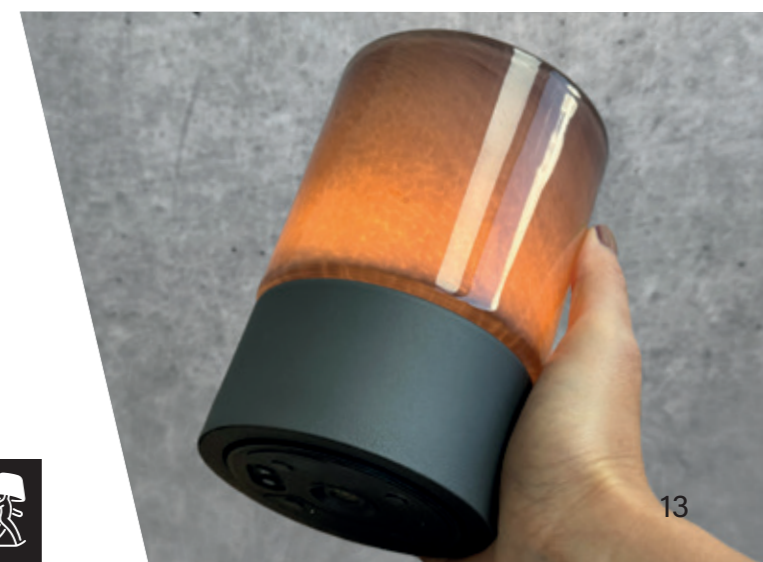

850813
GLAS GRAU-BRAUN
GLASS GREY BROWN

850959
GLAS TÜRKIS
GLASS TURQUOISE

850796
GLAS SALBEIGRÜN
GLASS SAGE GREEN

AKKULEISTUNG
BATTERY CAPACITY
4400 mAh

LEUCHTDAUER
BIS ZU 75 STUNDEN
LIGHT DURATION
UP TO 75 HOURS