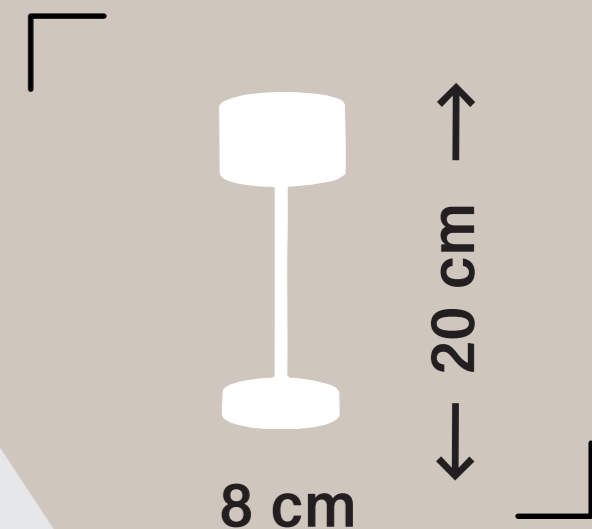

VICENZA PRO

1 x LED 1 W
2700 K, 110 Lm