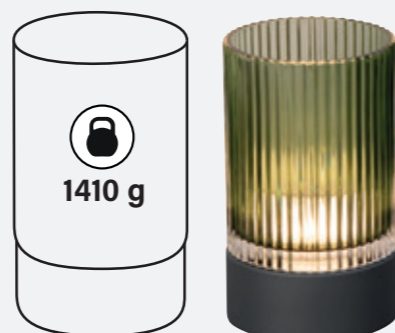

**SCHWER GENUG FÜR STÜRME.
SCHÖN GENUG FÜR DEIN ZUHAUSE.**

HEAVY ENOUGH FOR STORMS.
BEAUTIFUL ENOUGH FOR YOUR HOME.

PREMIUM EINZELLÖSUNG
INDIVIDUAL SOLUTION

MAXIMALE FLEXIBILITÄT
MAXIMUM FLEXIBILITY