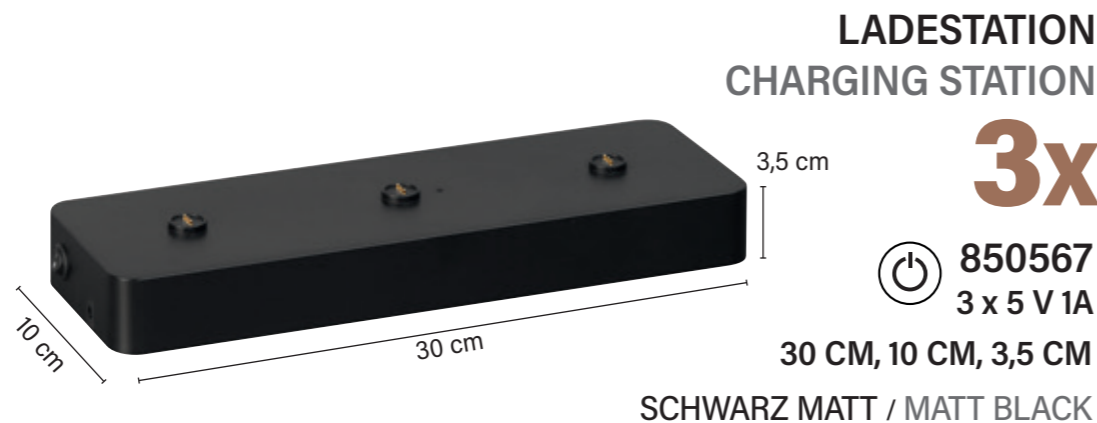

LADEPLATTEN FÜR AKKULEUCHTEN

- ✓ **PERFEKT FÜR ZUHAUSE ODER GASTRONOMIE**
  PERFECT FOR HOME OR HOSPITALITY USE
- ✓ **GROSSE LADEPLATTEN PASSEND FÜR SERVIERWAGEN**
  LARGE CHARGING PLATES FIT PERFECTLY ON SERVING TROLLEYS
- ✓ **MAGNETISCHE MODELLE FÜR NOCH MEHR KOMFORT**
  MAGNETIC MODELS FOR ADDED CONVENIENCE AND EASE OF USE

S SUPER CHARGE
XS SUPER CHARGE