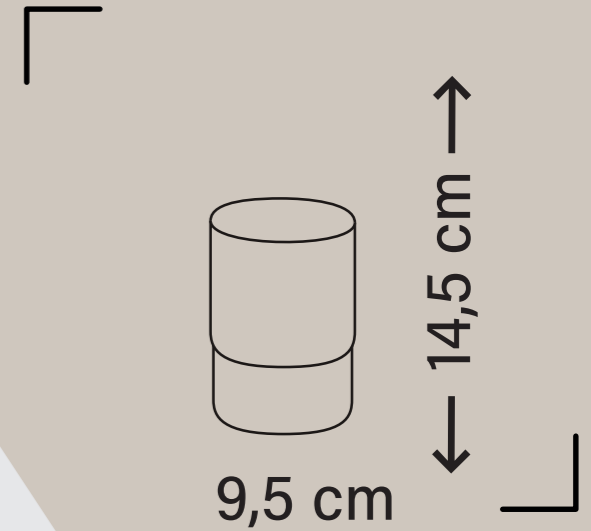

ARIVA PRO

1 x LED 1 W
2200 K, 2700 K, 3500 K
100 LM
SOCKEL SANDGRAU / BASE GREY SAND