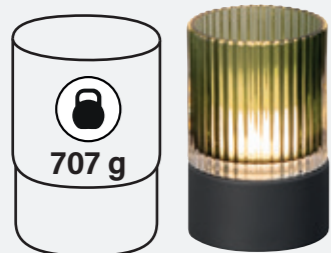

**SCHWER GENUG FÜR STABILITÄT,
LEICHT GENUG FÜR FLEXIBILITÄT**

HEAVY ENOUGH FOR STABILITY,
LIGHT ENOUGH FOR FLEXIBILITY