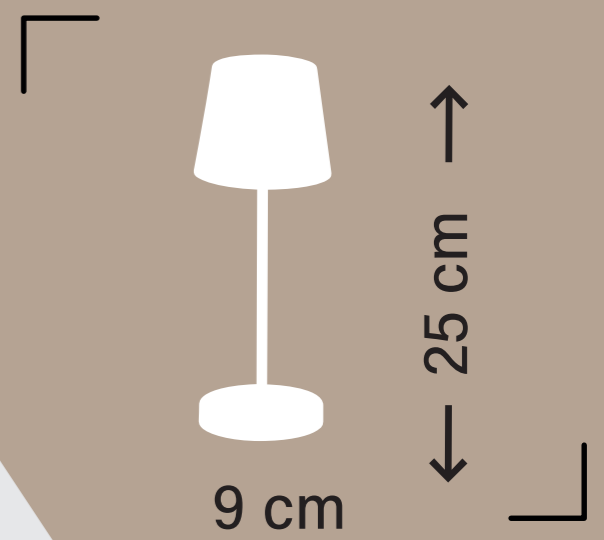

S

DIE GOLDENE MITTE - EINFACH PERFEKT. THE GOLDEN MEAN - SIMPLY PERFECT.

- ✓ **UNIVERSELL: PERFEKTE BALANCE ZWISCHEN GRÖSSE & LEISTUNG**
THE PERFECT BALANCE BETWEEN SIZE AND PERFORMANCE.
- ✓ **FÜR JEDES WETTER GERÜSTET LICHTFREUDE FÜR INDOOR & OUTDOOR**
READY FOR ANY WEATHER, BRINGING LIGHTING JOY INDOORS AND OUTDOORS.
- ✓ **EINFACHE INSTALLATION SCHLUSS MIT KABELSALAT**
EASY INSTALLATION - NO MORE TANGLED CABLES.