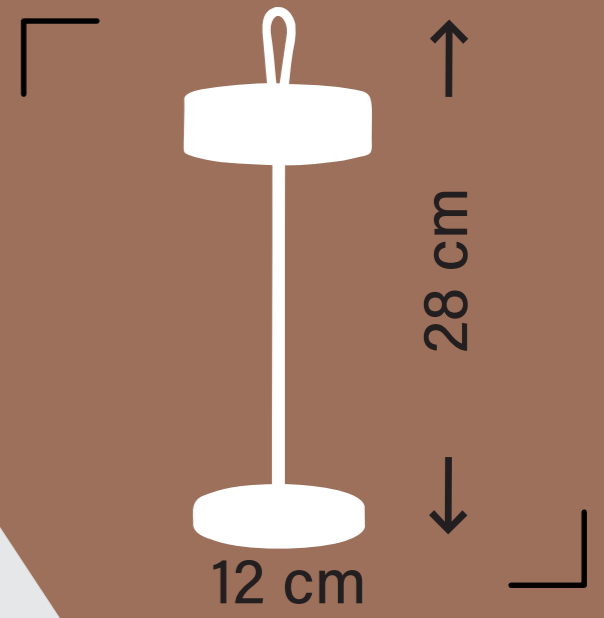

DORD PRO

850356
1 x LED 2,5 W
2200, 2700, 3500 K, 200 Lumen
SANDSCHWARZ, SAND BLACK