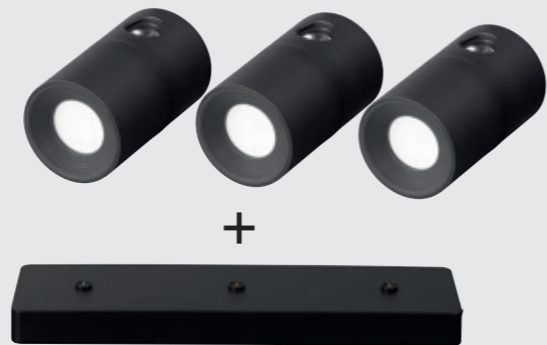

AKKU-STRAHLER INKL. LADESTATION ENTSPANNT AUFLADEN/

RECHARGE YOUR BATTERY-POWERED SPOTLIGHT
EASILY WITH THE INCLUDED CHARGING STATION

- ✓ EINFACHE INSTALLATION SCHLUSS MIT KABELSALAT
  EASY INSTALLATION WITH NO MORE CABLE CLUTTER
- ✓ LANGE AKKULAUFZEIT FÜR DAUERHAFT LEUCHTFREUDE
  LONG BATTERY LIFE FOR LASTING ILLUMINATION
- ✓ FÜR DEIN WOHLBEFINDEN DIMMFUNKTION &
  FARBEINSTELLUNG/ ENJOY ADJUSTABLE BRIGHTNESS AND
  COLOR SETTINGS FOR YOUR WELL-BEING

PREMIUM EINZELLÖSUNG
PREMIUM STANDALONE SOLUTION

MAXIMALE FLEXIBILITÄT
MAXIMUM FLEXIBILITY