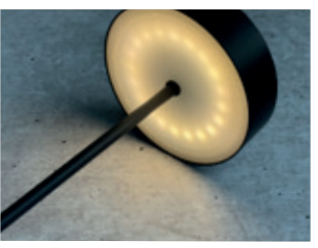

M

**LEUCHTDAUER
BIS ZU 57 STUNDEN**
LIGHT DURATION
UP TO 57 HOURS

**AKKULEISTUNG
BATTERY CAPACITY
5000 mAh**

INKLUSIVE
+

BEDIENUNG VON UNTEREN
TOUCH CONTROL FROM BELOW

AKKU-TISCHLEUCHE /
RECHARGEABLE TABLE LAMP

DORD PRO

850356
1 x LED 2,5 W
2200, 2700, 3500 K, 200 Lumen
SANDSCHWARZ, SAND BLACK

NICHT EINFACH EINE LEUCHE. EIN LIEBLINGSSTÜCK

NOT JUST A LIGHT. A FAVORITE PIECE.

3-STUFEN DIMMUNG
3-LEVEL DIMMING

TASTSCHALTER
PUSH BUTTON

FERNBEDIENUNG
REMOTE CONTROL

STAUB & SPRITZWASSERGESCHÜTZT
DUST- AND SPLASH-RESISTANT
IP 54

CCT FARBTEMPERATUR
CORRELATED COLOUR TEMPERATURE

LADEZEIT
CHARGING TIME
7h

“ LICHT, DAS BLEIBT -
SO WIE DIE STIMMUNG.
DIESE AKKULEUCHE MACHT ES DIR LEICHT,
DEINEN MOMENT GENAU RICHTIG
AUSZULEUCHTEN - WARM ODER NEUTRAL,
GANZ WIE DU WILLST.
GESTEUERT WIRD SIE VON UNTEN
OHNE KABEL. MIT STIL.
MIT GENUG AKKU FÜR LANGE ABENDE.

3500 K