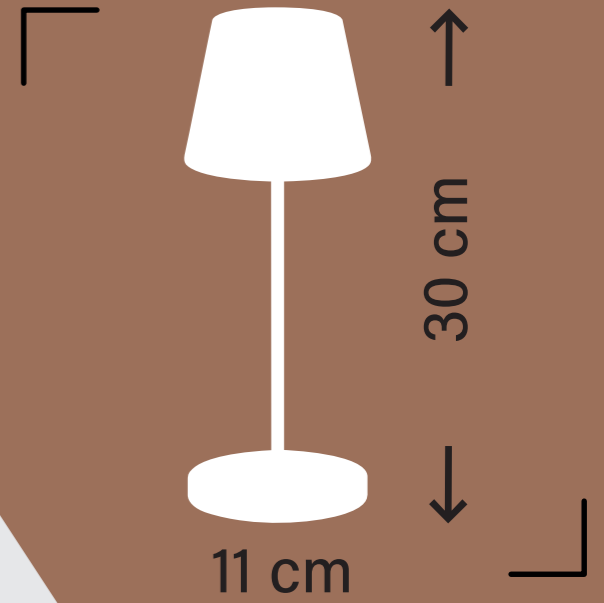

850601
ROSTFARBEN
RUSTY COLOURED

AKKULEISTUNG
BATTERY CAPACITY
5000 mAh

LEUCHTDAUER
BIS ZU 45 STUNDEN
LIGHT DURATION
UP TO 45 HOURS

850602
COFFEE-FARBEN
COFFEE COLOURED

850603
MESSINGFARBEN MATT
MATT BRASS COLOURED

SUPER-CHARGE