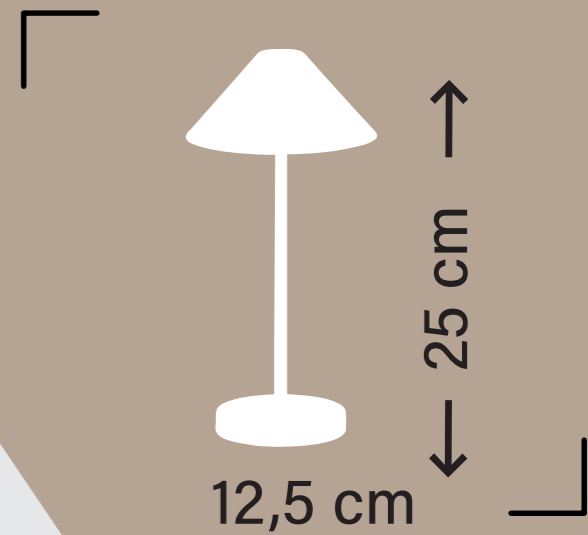

PRATO PRO

1 x LED 1,5 W
2200, 2700, 3500 K
130 LM

INKLUSIVE +

EIN LICHT, DAS MITKOMMT. UND BLEIBT

A LIGHT THAT GOES WHERE YOU GO AND STAYS WHERE IT'S NEEDED.

3-STUFEN DIMMUNG
3-LEVEL DIMMING

SENSORDIMMER
SENSOR DIMMER

FERNBEDIENUNG
REMOTE CONTROL

STAUB & SPRITZWASSERGESCHÜTZT
DUST- AND SPLASH-RESISTANT

CCT FARBTEMPERATUR
CORRELATED COLOUR TEMPERATURE

LADEZEIT
CHARGING TIME

850776
SANDFARBEN
SAND COLOURED

850778
DARK- GREIGE
DARK GREIGE

850724
SANDGRAU
SAND GREY

MEHRFACH-LADESTATION KOMPATIBEL
COMPATIBLE WITH MULTI-CHARGING STATION