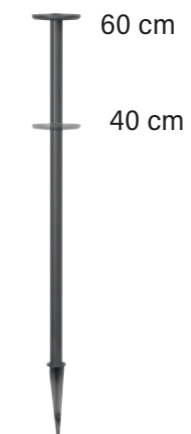

870084
ERDSPIESS
GROUND SPIKE

BEFESTIGUNG IM GARTENBODEN, HÖHENVERSTELLBAR
FASTENING IN THE GARDEN SOIL, HEIGHT-ADJUSTABLE