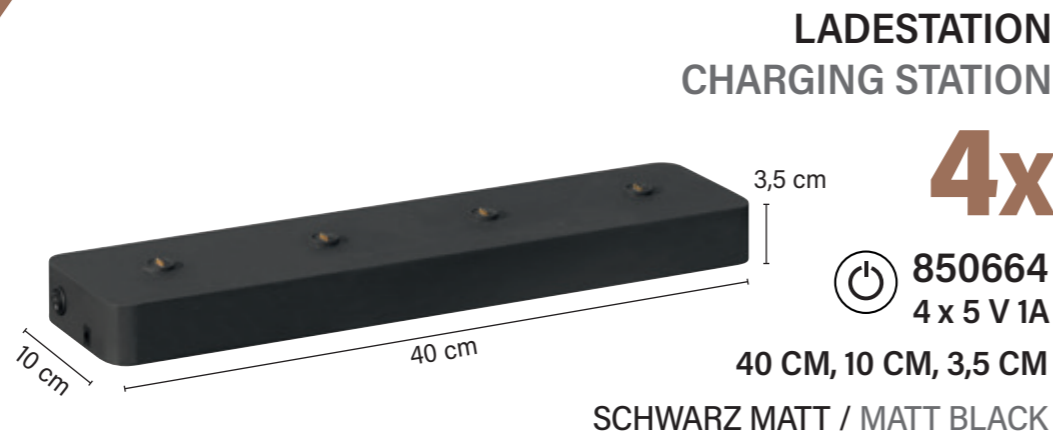

LADEPLATTEN FÜR AKKULEUCHTEN

- ✓ **PERFEKT FÜR ZUHAUSE ODER GASTRONOMIE**
  PERFECT FOR HOME OR HOSPITALITY USE
- ✓ **GROSSE LADEPLATTEN PASSEND FÜR SERVIERWAGEN**
  LARGE CHARGING PLATES FIT PERFECTLY ON SERVING TROLLEYS
- ✓ **MAGNETISCHE MODELLE FÜR NOCH MEHR KOMFORT**
  MAGNETIC MODELS FOR ADDED CONVENIENCE AND EASE OF USE

S SUPER CHARGE
XS SUPER CHARGE