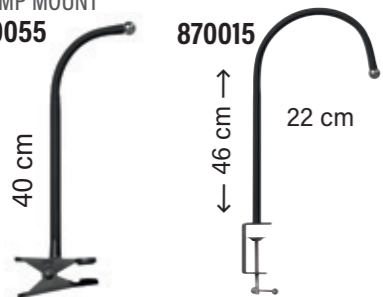

FÜR STÜHLE, TISCHE, BRETTEN
FOR CHAIRS, TABLES, BOARDS

WANDHALTERUNG/
WALL MOUNT
870014