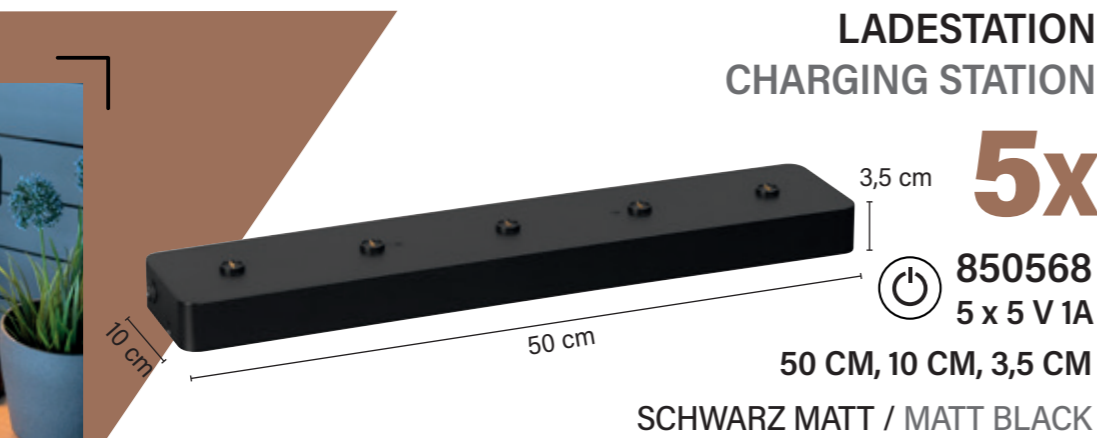

LADEPLATTEN FÜR AKKULEUCHTEN

- ✓ **PERFEKT FÜR ZUHAUSE ODER GASTRONOMIE**
  PERFECT FOR HOME OR HOSPITALITY USE
- ✓ **GROSSE LADEPLATTEN PASSEND FÜR SERVIERWAGEN**
  LARGE CHARGING PLATES FIT PERFECTLY ON SERVING TROLLEYS
- ✓ **MAGNETISCHE MODELLE FÜR NOCH MEHR KOMFORT**
  MAGNETIC MODELS FOR ADDED CONVENIENCE AND EASE OF USE

S SUPER CHARGE
XS SUPER CHARGE