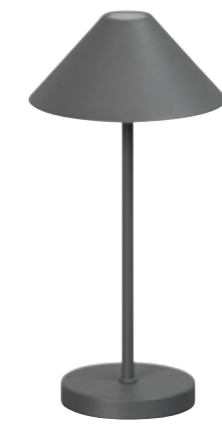

850724
SANDGRAU
SAND GREY

MEHRFACH-LADESTATION KOMPATIBEL
COMPATIBLE WITH MULTI-CHARGING STATION