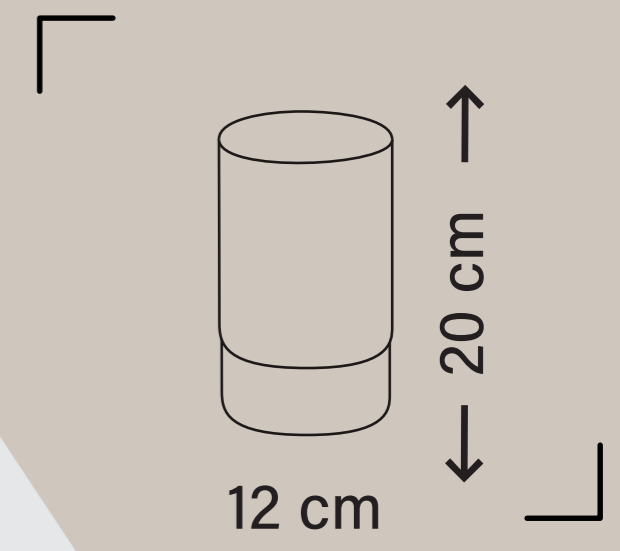

ARIVA PRO

1 x LED 1 W
2200 K, 2700 K, 3500 K
100 LM
SOCKEL SANDGRAU / BASE GREY SAND