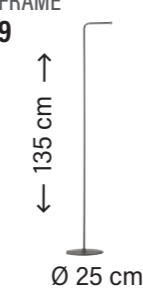

AUFSTELLUNG AUF BODENFLÄCHEN, TERRASSE
SETUP ON FLOOR SURFACES, PATIO