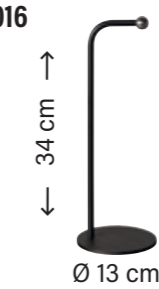

FÜR JEDEN TISCH, STABILITÄT GARANTIERT
FOR EVERY TABLE, STABILITY GUARANTEED

KLEMMHALTERUNG/
CLAMP MOUNT
870055