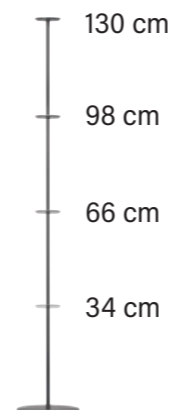

870082
GESTELL FÜR
STEHLEUCHE
FLOOR LAMP STAND

AUFSTELLUNG AUF BODENFLÄCHEN, HÖHENVERSTELLBAR
SETUP ON FLOOR SURFACES, HEIGHT-ADJUSTABLE