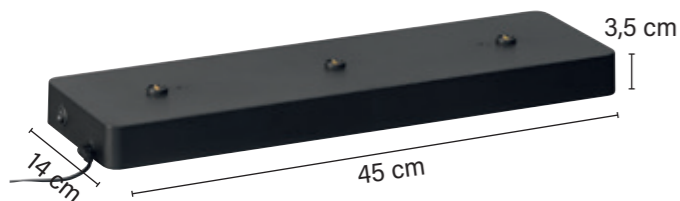

850386
LADEPLATTE
CHARGING STATION
3 X 5 V 1 A INKL. NETZKABEL

**MIX
&
MATCH**

STAUB- & SPRITZWASSERGESCHÜTZT / DUST- & AND SPLASH WATER RESISTANT

870036
1x LED 1,5 W
2700/4000/5700 K, 170 LM