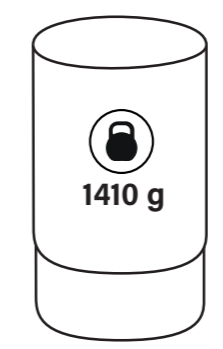

**SCHWER GENUG FÜR STÜRME.
SCHÖN GENUG FÜR DEIN ZUHAUSE.**

HEAVY ENOUGH FOR STORMS.
BEAUTIFUL ENOUGH FOR YOUR HOME.