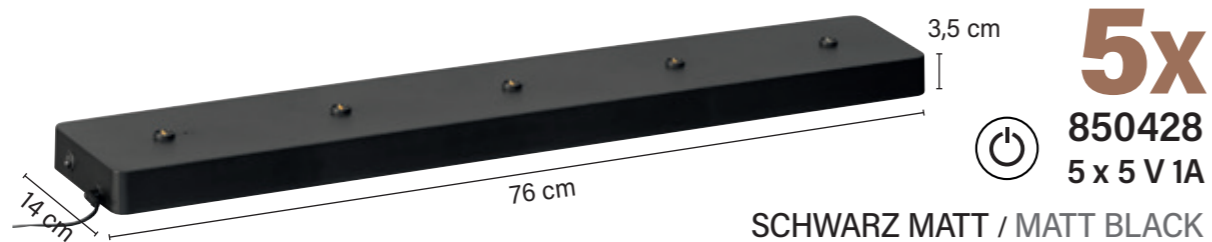

LADEPLATTEN FÜR AKKULEUCHTEN

- ✓ PERFEKT FÜR ZUHAUSE ODER GASTRONOMIE
- ✓ GROSSE LADEPLATTEN GENAU PASSEND FÜR SERVIERWAGEN
- ✓ MAGNETISCHE MODELLE FÜR NOCH MEHR KOMFORT

X SUPER CHARGE
S SUPER CHARGE
M SUPER CHARGE