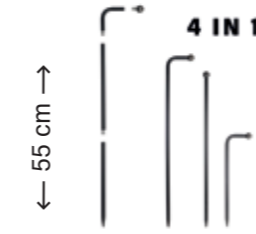

4in1 Verschiedene Höhen
für flexible Beleuchtungsmöglichkeiten
4-IN-1 DIFFERENT HEIGHTS FOR FLEXIBLE LIGHTING OPTIONS

STEHGESTELL/
STAND FRAME
870019