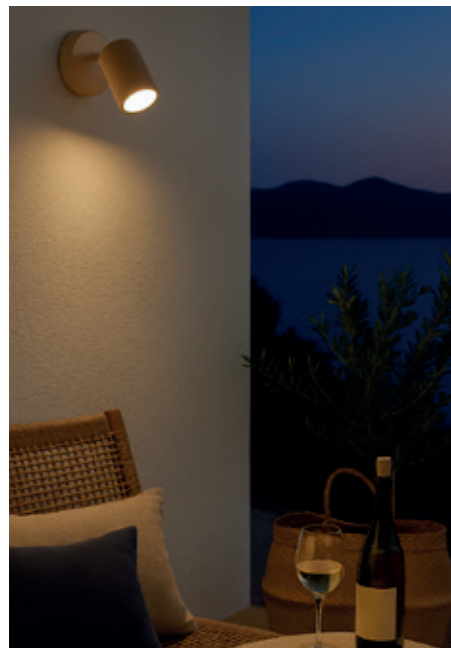

AKKULEUCHE/
RECHARGEABLE LAMP

INDOOR & OUTDOOR MAGNETIC PRO

MAGNETISCHE WANDLEUCHE/
MAGNETIC RECHARGEABLE
WALL-LAMP

**AUFLADEN
OHNE
AUFWAND**

CHARGING MADE EASY

Fernbedienung je nach Modell enthalten.
Remote control included depending on model.