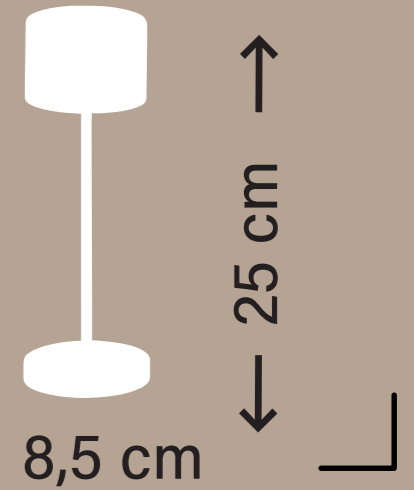

LEUCHTDAUER
BIS ZU 48 STUNDEN
LIGHT DURATION
UP TO 48 HOURS

850708
SANDBEIGE
SAND BEIGE

850709
GRAU-BRAUN
GREY BROWN

850711
SALBEIGRÜN
SAGE GREEN

850707
SANDGRAU
SAND GREY

850710
ROSTFARBEN
RUSTY COLOURED

850713
MESSINGFARBEN MATT
MATT BRASS COLOURED