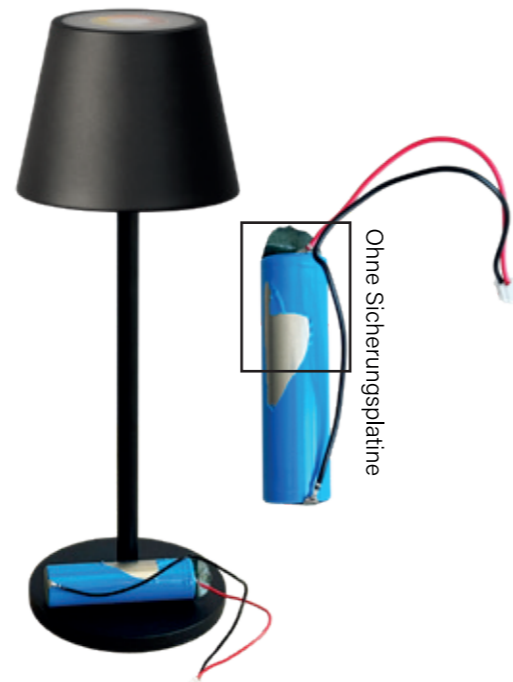

SICHERHEIT ODER VERMEIDBARES RISIKO. DEINE WAHL.

DER AKKU MACHT DEN UNTERSCHIED.

Z.B. Rocco Pro 5.000 mAh

Vorsicht!
Das gleiche Aussehen täuscht!

ANDERE

Z.B. 1.200-1.500 mAh

OHNE Sicherungsplatte

- Extra Kurzschluss-Schutz fehlt
- Extra Überladungs-Schutz fehlt
- Extra Tiefentlade-Schutz fehlt