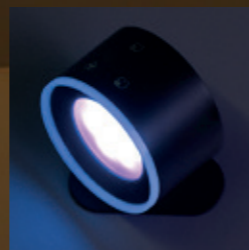

RUND. LÄNGLICH. BUNT. PRAKTISCH.

ROUND. SLIM. COLORFUL. PRACTICAL.

UNSERE MODULAREN AKKU-STRAHLER/SPOTS SIND SO VIELSEITIG WIE DU.

OUR MODULAR BATTERY-POWERED SPOTLIGHTS ARE AS VERSATILE AS YOU ARE.

DU MÖCHTEST WARMES LICHT AM ABEND UND KÜHLES AM MORGEN?

YOU WANT WARM LIGHT IN THE EVENING AND COOL LIGHT IN THE MORNING?

DANN WÄHLE CCT-STEUERUNG. THEN GO FOR CCT CONTROL.

DU LIEBST FARBE? RGB-FUNKTION BRINGT STIMMUNG INS SPIEL. LOVE A SPLASH OF COLOR? RGB MODE SETS THE MOOD.

ODER LIEBER PRAKTISCH? BEWEGUNGSMELDER SORGEN FÜR LICHT, WENN DU ES BRAUCHST- GANZ AUTOMATISCH.

PREFER CONVENIENCE? MOTION SENSORS LIGHT UP WHEN YOU NEED THEM - AUTOMATICALLY.