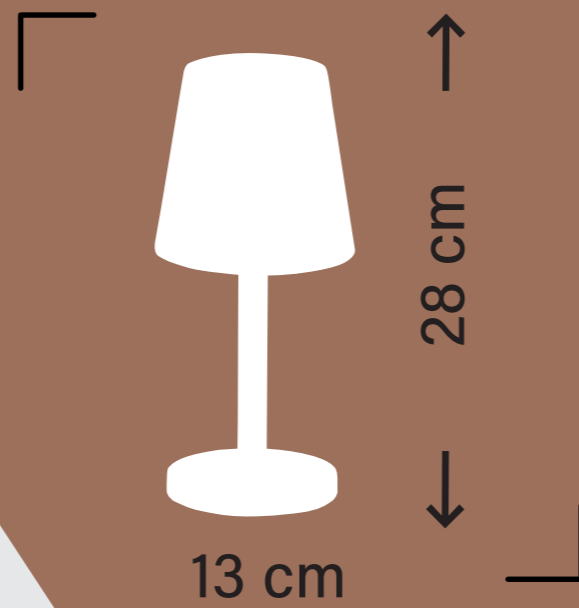

M

AKKU-TISCHLEUCHE /
RECHARGEABLE TABLE LAMP

AVA PRO

850478

1 x LED 1,5 W, 2200, 2700, 3500 K, 160 Lumen

SANDSCHWARZ, SCHIRM WEIß
SAND BLACK, WHITE SHADE