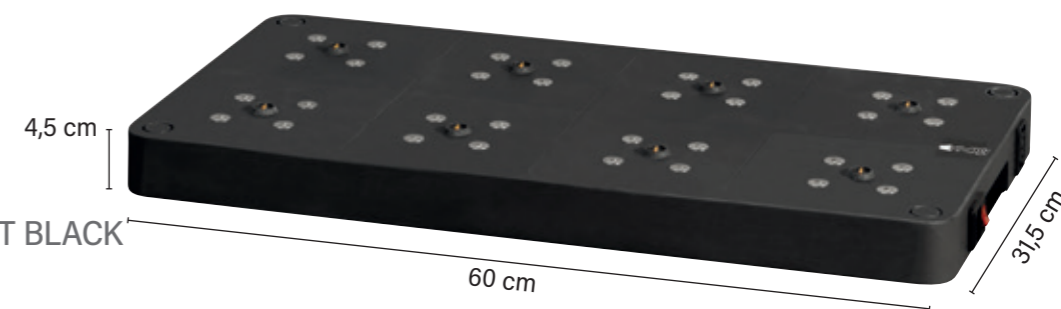

LADESTATION CHARGING STATION

8x

850663
8 x 5 V 1A

SCHWARZ MATT / MATT BLACK