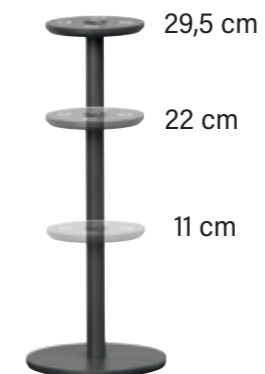

870081
GESTELL FÜR
TISCHLEUCHE
TABLE LAMP STAND

FÜR TISCHE, STABILITÄT GARANTIERT, HÖHENVERSTELLBAR
FOR TABLES, STABILITY GUARANTEED, HEIGHT-ADJUSTABLE