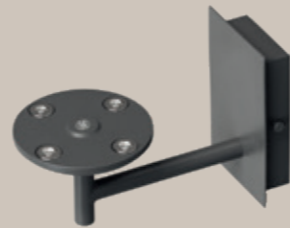

GESTELLE / FRAMES

DECKENLEUCHE /
BODENLEUCHE
CEILING LAMP /
FLOOR LAMP

PENDELHALTERUNG /
PENDANT MOUNT

GELÄNDERHALTERUNG /
HANDRAIL MOUNT

WANDHALTERUNG /
WALL MOUNT

BODENLEUCHE /
FLOOR FRAME
2IN1

TISCHLEUCHE /
TABLE FRAME
3IN1

ERDSPIESS /
GROUND SPIKE
2IN1

STEHLEUCHE /
STANDING LIGHT
3IN1

**MIX IT.
MATCH IT.
LOVE IT.**

WINDLICHTER, LEUCHTMODULE /
LANTERNS, LIGHTING MODULES

INKLUSIVE +

MEHRFACH-
LADESTATION
KOMPATIBEL

COMPATIBLE WITH
MULTI-CHARGING STATION